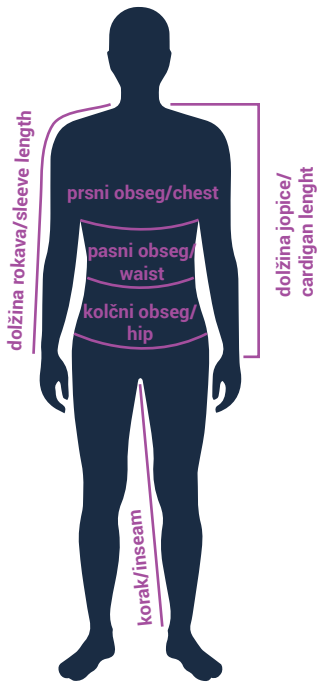

## MOŠKA TABELA MER: PRIPOMOČEK ZA IZBIRO VELIKOSTNE ŠTEVILKE (cm) Mens size chart

VELIKOST SIZE	46/S	48/M	50/L	52/XL	54/XL	56/XXL	58/3XL
PRJNI OBSEG CHEST	104	106	108	110	112	114	116
PASNI OBSEG WAIST	102	104	106	108	110	112	115
KOLČNI OBSEG HIP	102	104	106	108	110	112	115
DOLŽINA ROKAVA SLEEVE LENGTH	77	77,5	77,5	78	78,5	79	79
DOLŽINA JOVICE CARDIGAN LENGHT	72	72,5	72,5	73	73	74	74
KORAK INSEAM	79	80	81	82	83	84	85

## ŽENSKA TABELA MER: PRIPOMOČEK ZA IZBIRO VELIKOSTNE ŠTEVILKE (cm) Womens size chart

VELIKOST SIZE	34/XS	36/S	38/M	40/L	42/XL	44/XXL	46/3XL
PRJNI OBSEG CHEST	84	86	88	90	92	94	96
PASNI OBSEG WAIST	79	80	82	84	86	90	94
KOLČNI OBSEG HIP	79	80	82	84	86	90	94
DOLŽINA ROKAVA SLEEVE LENGTH	72,5	73	73,5	74	74,5	75	75,5
DOLŽINA JOVICE CARDIGAN LENGHT	57	59	61	63	65	67	68
KORAK INSEAM	77	78	79	80	81	81,5	82

## OTROŠKA TABELA MER: PRIPOMOČEK ZA IZBIRO VELIKOSTNE ŠTEVILKE (cm) Kids size chart

VELIKOST SIZE	5-6 let	7-8 let	9-10 let	10-11 let	11-13 let
PASNI OBSEG WAIST	76	78	80	82	84
KOLČNI OBSEG HIP	76	78	80	82	84
DOLŽINA ROKAVA WRIST-NACK	48	49,5	51	52,5	54
DOLŽINA JOVICE HIP	48	52	56	60	64
KORAK INSEAM	50	56	62	67	73