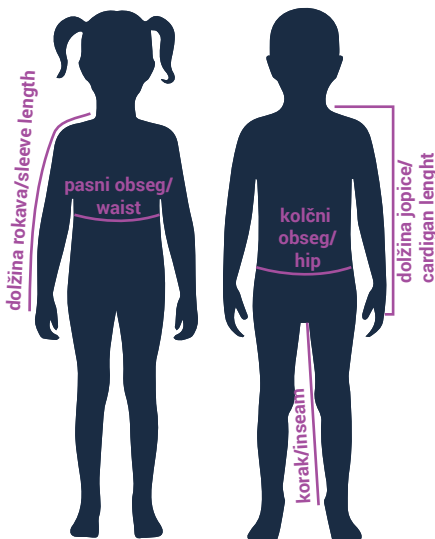

## MOŠKA TABELA MER: PRIPOMOČEK ZA IZBIRO VELIKOSTNE ŠTEVILKE (cm) Mens size chart

VELIKOST SIZE	46/S	48/M	50/L	52/XL	54/XL	56/XXL	58/3XL
PRJNI OBSEG CHEST	104	106	108	110	112	114	116
PASNI OBSEG WAIST	102	104	106	108	110	112	115
KOLČNI OBSEG HIP	102	104	106	108	110	112	115
DOLŽINA ROKAVA SLEEVE LENGTH	77	77,5	77,5	78	78,5	79	79
DOLŽINA JOVICE CARDIGAN LENGHT	72	72,5	72,5	73	73	74	74
KORAK INSEAM	79	80	81	82	83	84	85

## ŽENSKA TABELA MER: PRIPOMOČEK ZA IZBIRO VELIKOSTNE ŠTEVILKE (cm) Womens size chart

VELIKOST SIZE	34/XS	36/S	38/M	40/L	42/XL	44/XXL	46/3XL
PRJNI OBSEG CHEST	84	86	88	90	92	94	96
PASNI OBSEG WAIST	79	80	82	84	86	90	94
KOLČNI OBSEG HIP	79	80	82	84	86	90	94
DOLŽINA ROKAVA SLEEVE LENGTH	72,5	73	73,5	74	74,5	75	75,5
DOLŽINA JOVICE CARDIGAN LENGHT	57	59	61	63	65	67	68
KORAK INSEAM	77	78	79	80	81	81,5	82

## OTROŠKA TABELA MER: PRIPOMOČEK ZA IZBIRO VELIKOSTNE ŠTEVILKE (cm) Kids size chart

VELIKOST SIZE	5-6 let	7-8 let	9-10 let	10-11 let	11-13 let
PASNI OBSEG WAIST	76	78	80	82	84
KOLČNI OBSEG HIP	76	78	80	82	84
DOLŽINA ROKAVA WRIST-NACK	48	49,5	51	52,5	54
DOLŽINA JOVICE HIP	48	52	56	60	64
KORAK INSEAM	50	56	62	67	73