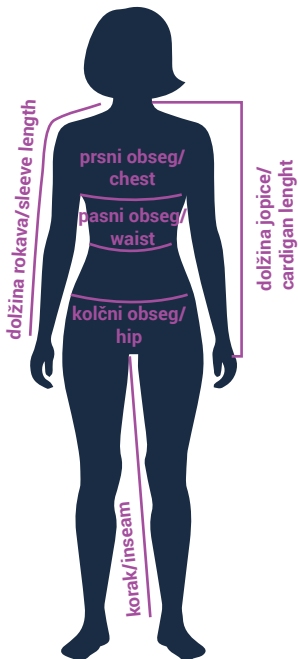

## MOŠKA TABELA MER: PRIPOMOČEK ZA IZBIRO VELIKOSTNE ŠTEVILKE (cm) Mens size chart

VELIKOST SIZE	46/S	48/M	50/L	52/XL	54/XL	56/XXL	58/3XL
PRJNI OBSEG CHEST	104	106	108	110	112	114	116
PASNI OBSEG WAIST	102	104	106	108	110	112	115
KOLČNI OBSEG HIP	102	104	106	108	110	112	115
DOLŽINA ROKAVA SLEEVE LENGTH	77	77,5	77,5	78	78,5	79	79
DOLŽINA JOVICE CARDIGAN LENGHT	72	72,5	72,5	73	73	74	74
KORAK INSEAM	79	80	81	82	83	84	85

## ŽENSKA TABELA MER: PRIPOMOČEK ZA IZBIRO VELIKOSTNE ŠTEVILKE (cm) Womens size chart

VELIKOST SIZE	34/XS	36/S	38/M	40/L	42/XL	44/XXL	46/3XL
PRJNI OBSEG CHEST	84	86	88	90	92	94	96
PASNI OBSEG WAIST	79	80	82	84	86	90	94
KOLČNI OBSEG HIP	79	80	82	84	86	90	94
DOLŽINA ROKAVA SLEEVE LENGTH	72,5	73	73,5	74	74,5	75	75,5
DOLŽINA JOVICE CARDIGAN LENGHT	57	59	61	63	65	67	68
KORAK INSEAM	77	78	79	80	81	81,5	82

## OTROŠKA TABELA MER: PRIPOMOČEK ZA IZBIRO VELIKOSTNE ŠTEVILKE (cm) Kids size chart

VELIKOST SIZE	5-6 let	7-8 let	9-10 let	10-11 let	11-13 let
PASNI OBSEG WAIST	76	78	80	82	84
KOLČNI OBSEG HIP	76	78	80	82	84
DOLŽINA ROKAVA WRIST-NACK	48	49,5	51	52,5	54
DOLŽINA JOVICE HIP	48	52	56	60	64
KORAK INSEAM	50	56	62	67	73